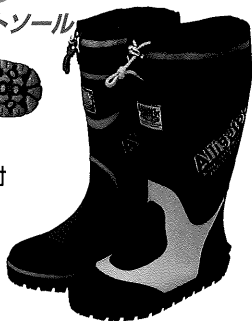

## マリンブーツ

RMM-76012

安定性の高いフラットソール

\*速乾吸汗裏布  
\*履き口部反射テープ付

カラー BLACK・YELLOW  
サイズ M(25.0cm)~XL(28.0cm)  
外寸 30.0cm(26.0cmの場合)

ゴム製

RMM-71353

\*速乾吸汗裏布

カラー GRAY・NAVY  
サイズ M(25.0cm)~XL(28.0cm)  
外寸 30.0cm(26.0cmの場合)

ゴム製

RMM-77207

\*速乾吸汗裏布

カラー BLACK・NAVY  
サイズ M(25.0cm)~XL(28.0cm)  
外寸 30.0cm(26.0cmの場合)

ゴム製

## 糸入りマリンブーツ

糸入り洞ゴム採用 (80万回屈曲試験クリア)

RMM-70312

\*速乾吸汗裏布

カラー BLACK  
サイズ 24.0~26.0・27.0・28.0cm  
外寸 31.0cm(26.0cmの場合)

ゴム製

RMM-71352

\*速乾吸汗裏布  
\*履き口部反射テープ付